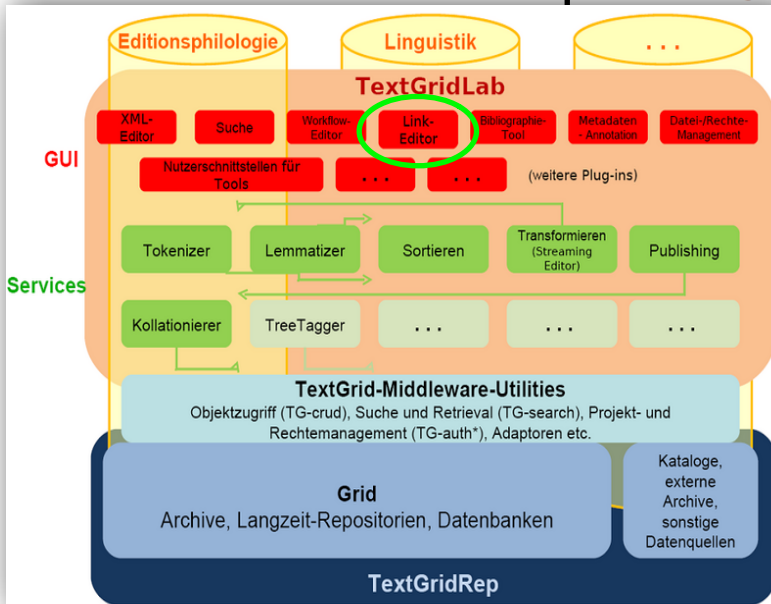

TextGrid Text-Image-Link-Editor (TBLE)

A tool for linking facsimiles & transcriptions with image annotations

Link Editor Linked File

```

(1) <svg:g id="textanid-layer-1">
(2) <svg:image link:href="2hbw.0.png" height="5488" width="3824"/></svg:image>
(3) <svg:rect id="shape-1" transform="rotate(0.0, 14.748953974895398%, 34.57543731778426%)"
  height="1.5852769679300291%" width="9.309623430962343%" class="0,-,255#255#255"
  279883381924%" x="10.094142259414227%" />
  
```

```

(3) <#textanid-layer-1" type="text-image-links" xml:id="text-image-links-1">
  <#shape-1 2hbw.0.xml#a1"></tei:link>
  <#text-1 2hbw.0.xml#a1"></tei:link>
  
```

Transcription

```

(4) <#a1">VAXEL</form><anchor xml:id="a3" />, <gramGrp>s. m.</gramGrp>,
  <#a4">espèce de bois<anchor xml:id="a4" /><anchor xml:id="a5" />seu dont on se
  <#a6">salines pour<anchor xml:id="a6" /><anchor xml:id="a7" />mesurer les fels. Le
  <#a8"><emph>vaxel</emph> pese trente<anchor xml:id="a8" /><anchor xml:id="a9" />quatre à trente-cinq livres.
  <#a10">Il faut seize<anchor xml:id="a10" />
  <#a2"><emph>vaxels</emph> pour le muid. v. <ref>Muid</ref> & <ref>Sel</ref>.
  </entryFree>
  
```